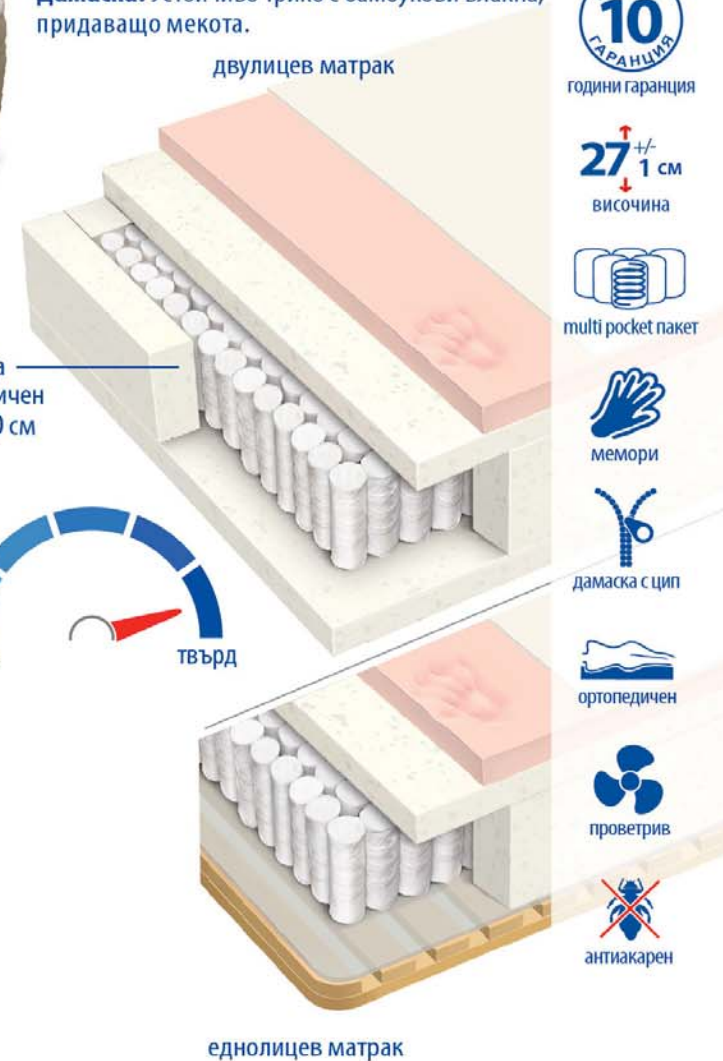

Гарантията е валидна само при употреба с подматрачна рамка!

Подходящи подматрачни рамки:

Стандарт Система **flex** *Black Charm* *Dream System* *Dream flex* **Roll-Flex**

	72	82	114	144	164	80	90	100	120	140	150	160	180	200
190	120,15 € 235,00 лв	130,38 € 255,00 лв	183,55 € 359,00 лв	227,52 € 445,00 лв	255,13 € 499,00 лв	130,38 € 255,00 лв	145,72 € 285,00 лв	161,06 € 315,00 лв	191,73 € 375,00 лв	222,41 € 435,00 лв	244,91 € 479,00 лв	253,09 € 495,00 лв	299,11 € 585,00 лв	-
200	130,38 € 255,00 лв	135,49 € 265,00 лв	188,67 € 369,00 лв	237,75 € 369,00 лв	268,43 € 525,00 лв	135,49 € 265,00 лв	150,83 € 295,00 лв	168,22 € 329,00 лв	198,89 € 389,00 лв	234,68 € 459,00 лв	260,25 € 509,00 лв	260,25 € 509,00 лв	299,11 € 585,00 лв	365,57 € 715,00 лв

maxxo

двулицев и еднолицев

дамаска с цип за двулицев матрак

мемори пяна

Матрак за по-голямо натоварване

Ядро двулицев: Четиристайно от 11 зонен multi pocket пакет, екобонд 50 - 5 см. + 5 см. и мемори пяна - 4 см.

Ядро еднолицев: Трестайно от 11 зонен multi pocket пакет, екобонд 50 - 5 см. и мемори пяна - 4 см.

Дамаска: Устойчиво трико с бамбукови влакна, придаващо мекота.

Гаранцията е валидна само при употреба с подматрачна рамка!