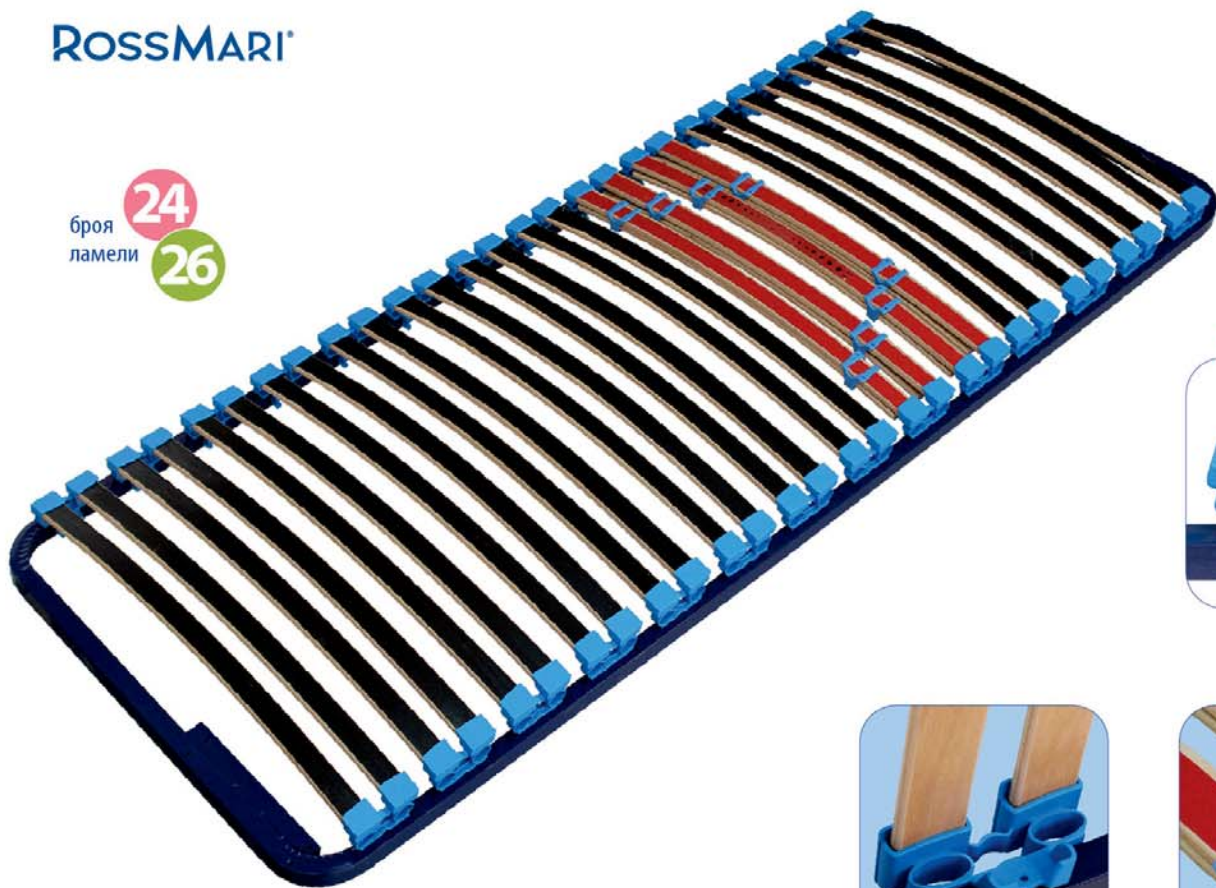

*Размери с ширина 180 и 200 се предлагат само с размер на дължина 200 см

височина на
крачето 29 см

Вашите **три** зони на комфорт

двойно действащ механизъм 2 в 1 Лукс
- за лесна смяна на спално бельо
96,63 €
189,00 лв

Dream flex®

ROSSMARI®

броя ламели
24
26

- ✓ Модерна и комфортна подматрачна рамка с букови ламели.
- ✓ Три комфортни зони.
- ✓ Зона за кръста - възможност за регулиране твърдостта на ламелите в областта на кръста. Тази система позволява по-правилното или необходимо позициониране в лумбалната област.
- ✓ Еластичните легла на ламелите позволяват вертикално и осово движение. Това дава възможност за перфектното им напасване към матрака, освобождавайки го във всяка една зона.
- ✓ Подматрачна рамка Dream flex е от стоманен профил с монтирани планки за амортизирен механизъм.