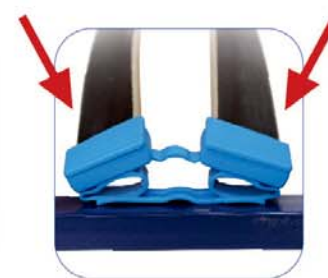

осово движение

ГОДИНИ
4
ГАРАНЦИЯ

години гаранция

↑
6.5 см
↓
височина

3
зони
на комфорт