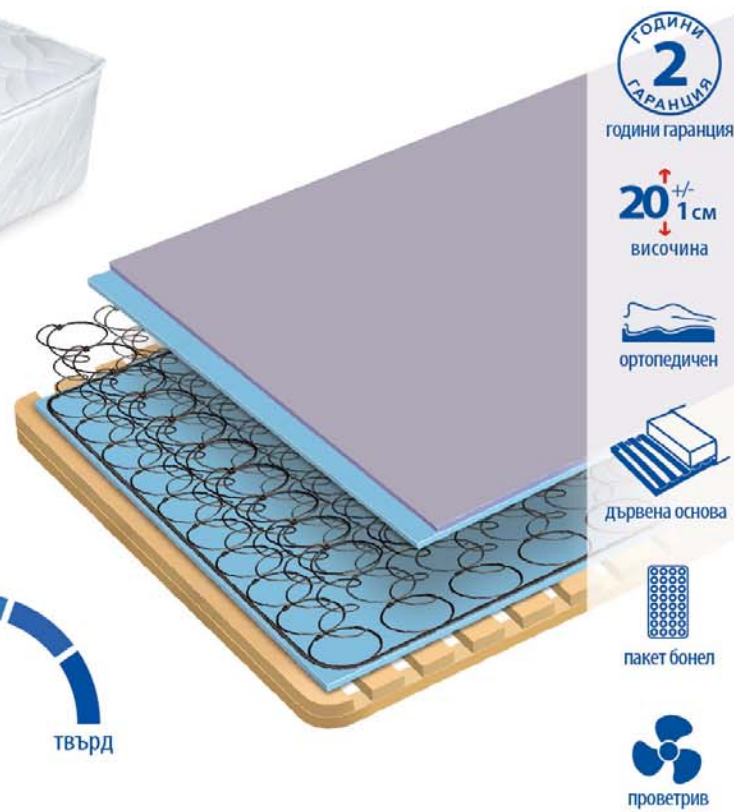

82	114	144	164	90	120	140	160	180
190	79,25 €	106,86 €	135,49 €	147,76 €	89,48 €	109,93 €	-	-	-
	155,00 лв	209,00 лв	265,00 лв	289,00 лв	175,00 лв	215,00 лв	-	-	-
200	-	-	-	-	89,48 €	-	140,61 €	150,83 €	173,33 €
	-	-	-	-	175,00 лв	-	275,00 лв	295,00 лв	339,00 лв