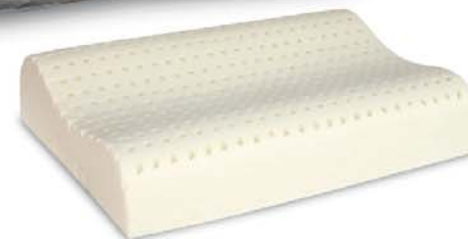

дамаска с цип

ортопедичен

без пружини

проветрив

Beisy
baby

сваляем калъф с цип

Ядро: Полиуретиренова пяна sky cell.

Дамаска: Памучна с пъстроцветни детски десени.

6,65 €
13,00 лв

размер - 70 / 50 / 16 см

100% латекс. Най-еластичният материал в природата. Вертикалните отвори на ядрото осигуряват необходимата въздушна циркулация. Възглавницата Anatomic съпада с извивките на врата и главата Ви, като осигурява разпределение на точките на напрежение. Възглавниците имат варианти за меко и твърдо ядро.

45,50 €
89,00 лв

стандартна
размер - 60 / 40 / 14 см

45,50 €
89,00 лв

анатомична
размер - 60 / 38 / 12 см

MEMORY KING

47,55 €
93,00 лв

размер - 70 / 41 / 16 см

MEMORY COMFORT