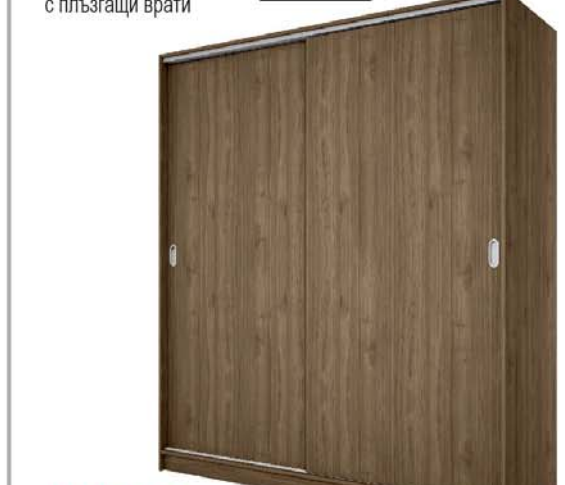

269,96 €
528,00 лв

орех адмирал
ЛПДЧ - 16мм

орех адмирал
ЛПДЧ - 16мм