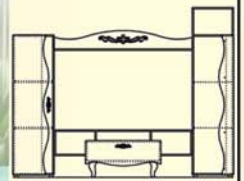

526,11 лв
269,00 €

10мм
черно
16мм
дънвър
16мм
мрамор

не се налага монтаж към стената

ГЛАНЦ

535,89 лв
274,00 €

Секция Лукс 2400/470/1860
място за телевизор 1500/450/870

10мм
черно
16мм
бело гланц

не се налага монтаж към стената