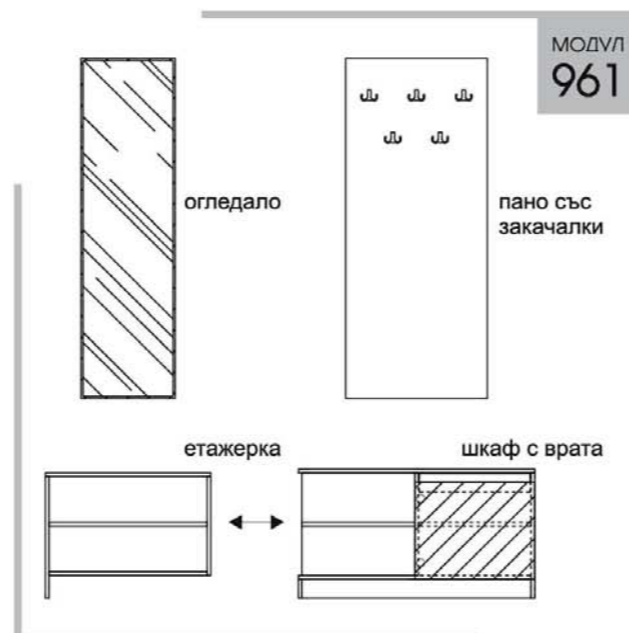

вариант 2*

вариант 3

Размери: 70/100 (35)/200

Размери: 110/35/200

Размери: 168/35/200

Композиция
К 971

Модули:
934, 961

267.00 €
522.21 лв

Размери: 213/52/200

Композиция
К 971

Модули:
934, 961

267.00 €
522.21 лв

Композиция
К 971

Модули:
934, 961

267.00 €
522.21 лв

Композиция
К 971

Модули:
934, 961

267.00 €
522.21 лв

Композиция
К 967

Модули:
932, 921, 911, 914

258/52/200

456.00 €
891.81 лв

Композиция
К 974

Модули:
931, 955, 915, 915, 956