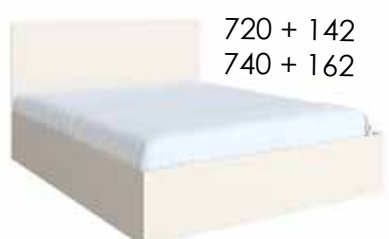

142 | 144/1.6/100 см | **53.00 €**
162 | 164/1.6 /100 см | **58.00 €**

ОРЕЛИО ТАБЛА МДФ

143 | 144/1.8/100 см | **205.00 €**
163 | 164/1.8/100 см | **218.00 €**

ОРЕЛИО ТАБЛА ТАПИЦИРАНА

144 | 144/10/100 см | **177.00 €**
164 | 164/10/100 см | **177.00 €**

ЛЕГЛО

144/35/204 см за матрак 140x200 см | **83.00 €**
164/35/204 см за матрак 160x200 см | **86.00 €**

710 | 730

710 | 730

ЛЕГЛО С ТАБЛА ПДЧ

144/35/204 см за матрак 140x200 см | **136.00 €**
164/35/204 см за матрак 160x200 см | **144.00 €**

710 + 141
730 + 161

720 + 141
740 + 161

710 + 142
730 + 162

720 + 142
740 + 162

ЛЕГЛО С ТАБЛА МДФ

144/35/204 см за матрак 140x200 см | **288.00 €**
164/35/204 см за матрак 160x200 см | **304.00 €**

710 + 143
730 + 163

720 + 143
740 + 163

ЛЕГЛО С ТАПИЦИРАНА ТАБЛА

144/35/204 см за матрак 140x200 см | **260.00 €**
164/35/204 см за матрак 160x200 см | **263.00 €**

710 + 144
730 + 164

720 + 144
740 + 164

ЛЕГЛО С ЧЕКМЕДЖЕТА ПДЧ