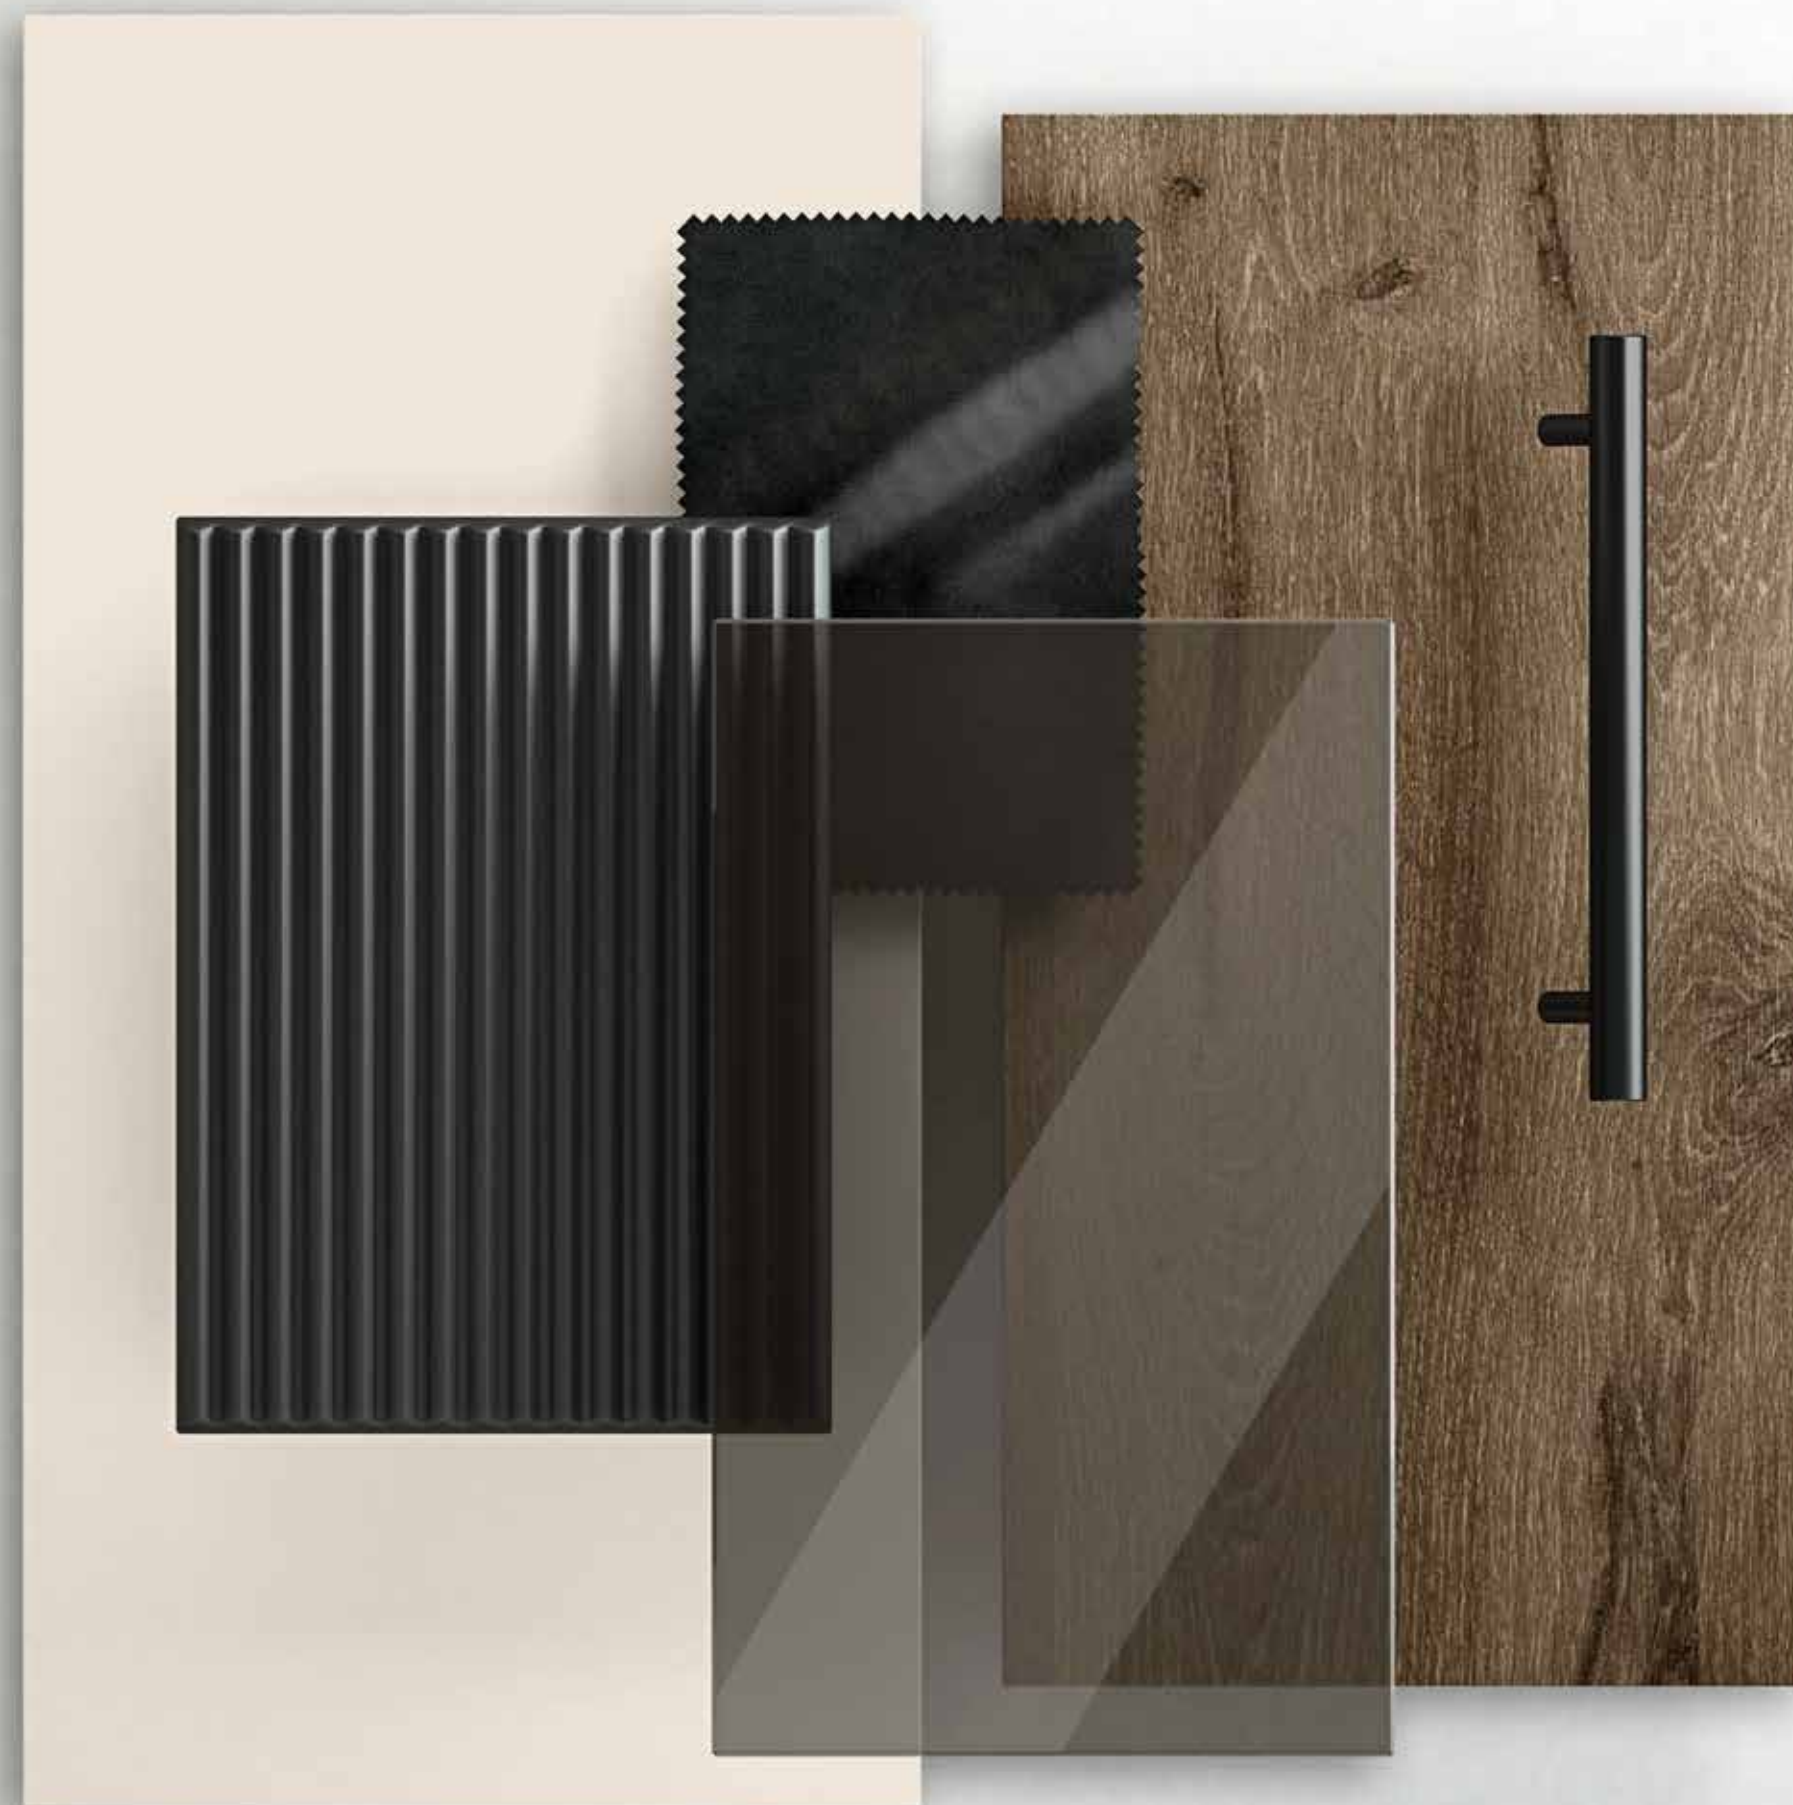

Изтънченият финиш в кашмир се среща с класическия орех, а детайлите в черен МДФ подчертават високия клас на изпълнение.

Създайте интериор, който вдъхновява с  ORELIO

ОРЕЛИО 2000 ПДЧ

100/52/207 см | **261.00 €**